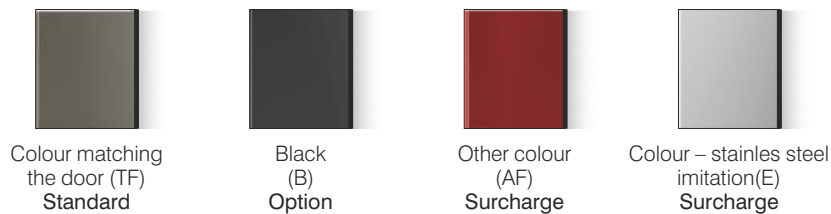

Handle colour options