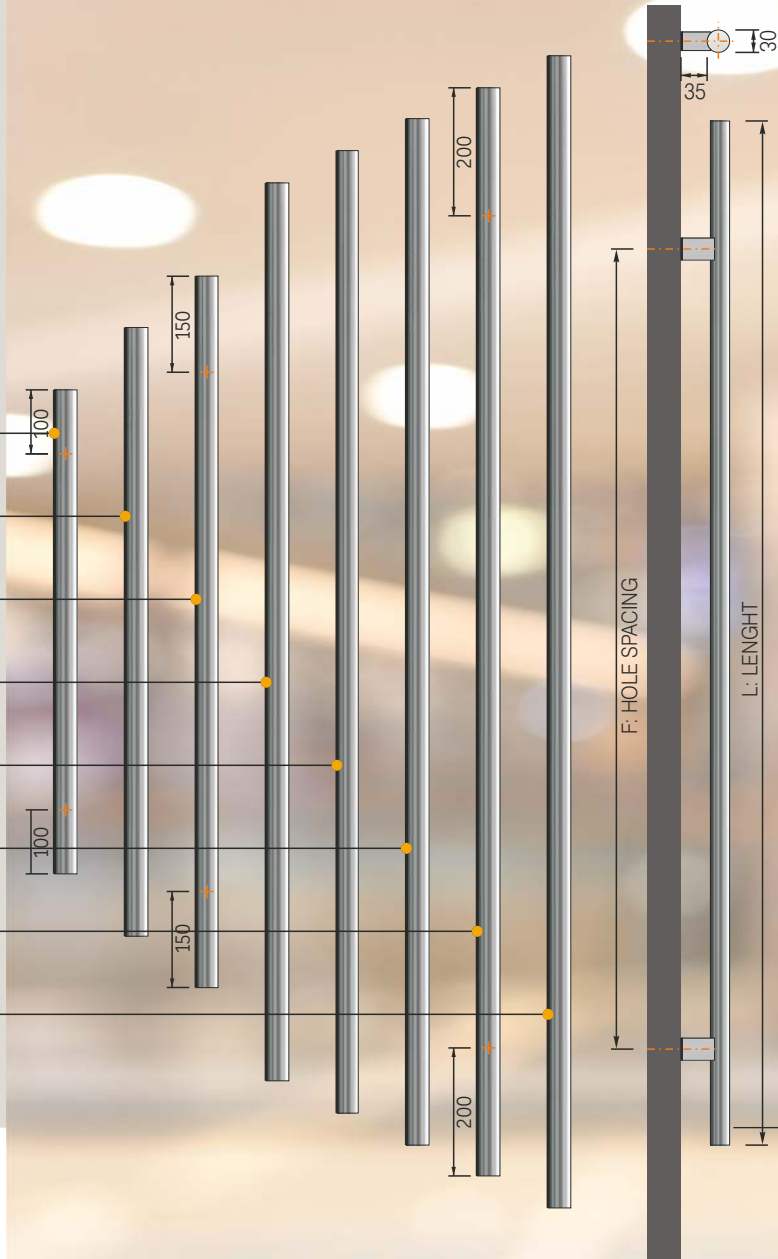

### Pull handle Series 600

Stainless steel pull handle matte

- ZAE 607  
750 mm
- ZAE 609  
950 mm
- ZAE 611  
1100 mm
- ZAE 614  
1400 mm
- ZAE 615  
1500 mm
- ZAE 616  
1600 mm
- ZAE 617  
1700 mm
- ZAE 618  
1800 mm