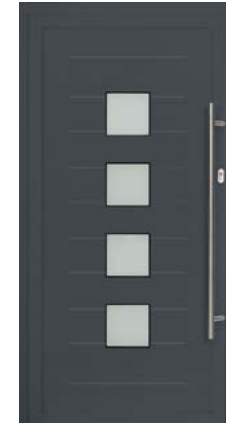

Panel Option: TR 02, Door Colour: 7032M, Frame Colour: 7032M

Panel options...

SE 04

SE 07

TR 02

CO 01

GE 01

Panel Option: TR 02, Door Colour: 5019M, Frame Colour: 5019M